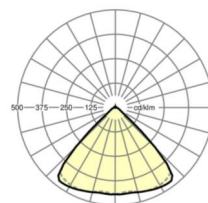

параметры

номер заказа	19410004010
код EAN	4020863398867
номер таможенного тарифа	94051190
Знак прохождения контроля	IP 20, класс защиты I, для рабочих мест за дисплеем 65° < 3000, ENEC10 VDE, F, HACCP DIN10500/Food/IFS-пригодность для применения/BRC, Indoor, CE
Степень ударопрочности IK	IK03 (-20°C bis 45°C)
Температура окружения	ta -20°C в 45°C
Гарантийный срок	5 лет
Государственные программы поддержки	BEG - государственные субсидии для энергосберегающих зданий (действительна только для Германии)

электротехника

Балласт	Электронный драйвер (1 штука)
Мощность системы	26W
сетевое напряжение	230V/50Hz
класс энергосбережения/Источник света	D

Оптика

Оснастка	LED, цветопередача/оттенок света CRI ≥ 80 / 4000K
Допуск для координаты цветности (MacAdam)	3SDCM
Фотобиологическая безопасность (светильник)	RG1
Номинальный световой поток	4389lm
Срок службы LED	50000h L80/B10 (Tq 45°C)
светоотдача светильников	171lm/W
Угол излучения	95° (C0) / 95° (C90)
UGR поп./вдоль	18.9 / 19.3

DEEP-LINK

<https://www.regiolux.de/ru/article/19410004010>