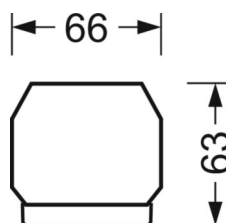

Ссылка	LED 4000lm 840
ηLB	100 %
Φ ↓/↑	98 % / 2 %
UGR поп./вдоль дисплей	18.9 / 19.3
	65° < 3000cd/m²