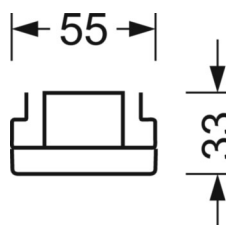

## Оптика

Оснастка	LED, цветопередача/оттенок света CRI ≥ 80 / 4000K
Допуск для координаты цветности (MacAdam)	3SDCM
Фотобиологическая безопасность (светильник)	RG1
Номинальный световой поток	4389lm
Срок службы LED	50000h L80/B10 (Tq 45°C)
светоотдача светильников	171lm/W
Угол излучения	95° (C0) / 95° (C90)
UGR поп./вдоль	18.9 / 19.3

## DEEP-LINK

<https://www.regiolux.de/ru/article/19410004010>

Ссылка	LED 4000lm 840
ηLB	100 %
Φ ↓/↑	98 % / 2 %
UGR поп./вдоль дисплей	18.9 / 19.3
	65° < 3000cd/m²

**Механика**

цвет корпуса белый стандартный для электротехники RAL 9016

размеры (LxWxH/DxH) 1531mm x 55mm x 33mm

вес (нетто) 1.9kg

Вид монтажа сборка трековых систем, световая структура

**размеры**

L	1531 mm	Длина
В	55 mm	Ширина
н	33 mm	Высота